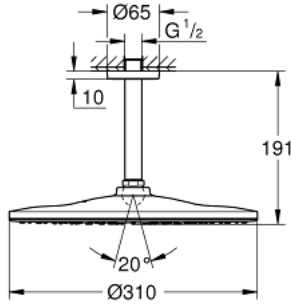

RAINSHOWER MONO 310 26 560 A00 طقم الدش الرأسي السقفي مقاس 142 ملم، برشاش واحد

وصف المنتج

• اللون: hard graphite

• رأس دش Rainshower 310

• GROHE PureRain

• maximum flow rate (at 3 bar): 7.5 l/min

• ذراع دش Rainshower 142 مم

• تقنية GROHE EcoJoy لمياه أقل وتدفق ممتاز

• تقنية GROHE DreamSpray لنمط رشاش مثالي

• طلاء GROHE LongLife

• نظام منع التلکسات GROHE SpeedClean

• دليل Inner WaterGuide لحياة أطول

• مناسب للسخانات الفورية

RAINSHOWER MONO 310 26 560 A00 طقم الدش الرأسي السقفي مقاس 142 ملم، برشاش واحد

الآن - 2018 ريمتس، قطع الغيار

1: escutcheon (رقم الطلب: 11741A00)

2: عازل ليفي بقطر 18.5 x قطر (رقم الطلب: 0138900M) 12 x 2

3: مصفاة غبار (رقم الطلب: 48007000)