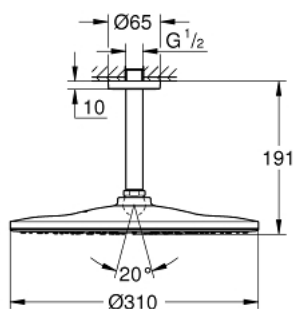

26 560 000 RAINSHOWER MONO 310 SET DE DOUCHE DE TÊTE ET BRAS PLAFONNIER 142 MM, 1 JET

DESCRIPTION DU PRODUIT

- Couleur: chromé
- douche de tête Rainshower 310
- type de jet : GROHE PureRain
- débit maximum à 3 bars : 7,5 l/min
- bras de douche plafonnier Rainshower 142 mm (28 724)
- GROHE EcoJoy économie d'eau
- GROHE DreamSpray jet parfaitement uniforme
- GROHE LongLife finition durable
- procédé anti-calcaire GROHE SpeedClean
- conduits d'eau internes, longévité maximale

26 560 000 **RAINSHOWER MONO 310 SET DE DOUCHE DE TÊTE ET BRAS PLAFONNIER 142
MM, 1 JET**

PIÈCES DE RECHANGE, janvier 2018 – now

1: Rosace (Numéro de commande 11741000)

2: Joint fibre 15x21 (Numéro de commande 0138900M)