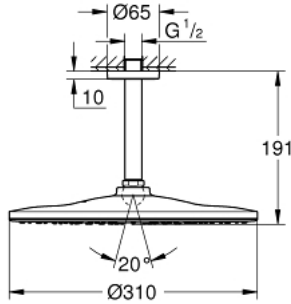

RAINSHOWER MONO 310 26 560 000 طقم الدش الرأسي السقفي مقاس 142 ملم، برشاش واحد

وصف المنتج:

• اللون: كروم

• رأس دش Rainshower 310

• GROHE PureRain

• maximum flow rate (at 3 bar): 7.5 l/min

• ذراع دش Rainshower بارترفاع السقف 142 مم (28 724)

RAINSHOWER MONO 310 26 560 000 طقم الدش الرأسي السقفي مقاس 142 ملم، برشاش واحد

الآن - 2018 رياني، قطع الغيار

1: غطاء مثقوب من المنتصف (رقم الطلب: 11741000)

2: عازل ليفي بقطر 18.5 x قطر (رقم الطلب: 0138900M) 12 x 2