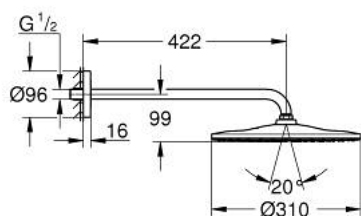

## 26 558 MS0 RAINSHOWER MONO 310 ENSEMBLE DOUCHE DE TÊTE ET BRAS 422 MM, 1 JET

### DESCRIPTION DU PRODUIT

- Couleur: satin steel
- douche de tête Rainshower 310
- type de jet : GROHE PureRain
- débit maximum à 3 bars : 7,5 l/min
- bras de douche 422 mm
- GROHE EcoJoy économie d'eau
- GROHE DreamSpray jet parfaitement uniforme
- finition GROHE LongLife
- procédé anti-calcaire GROHE SpeedClean
- conduits d'eau internes, longévité maximale

26 558 MS0 **RAINSHOWER MONO 310 ENSEMBLE DOUCHE DE TÊTE ET BRAS 422 MM, 1 JET**

**PIÈCES DE RECHANGE**, octobre 2022 – now

1: Joint fibre 15x21 (Numéro de commande 0138900M)

2: Filtre (Numéro de commande 48007000)