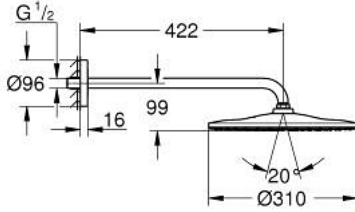

RAINSHOWER MONO 310 26 558 MS0 طقم الدش الرأسي 422 ملم برذاذ واحد

وصف المنتج:

• اللون: satin steel

• رأس دش Rainshower 310

• GROHE PureRain

• maximum flow rate (at 3 bar): 7.5 l/min

• shower arm 422 mm

• تقنية GROHE EcoJoy لمياه أقل وتدفق ممتاز

• تقنية GROHE DreamSpray لنمط رشاش مثالي

• طلاء GROHE LongLife

• نظام منع التكالسات GROHE SpeedClean

• دليل Inner WaterGuide لحياة أطول

• مناسب للسخانات الفورية

RAINSHOWER MONO 310 26 558 MS0 طقم الدش الرأسي 422 ملم برذاذ واحد

الآن - 2022 ربوتكأ، قِطعُ الغيار:

1: عازل ليفي بقطر x 18.5 قطر (رقمُ الطلب: 0138900M) 12 x 2

2: مصفاة غبار (رقمُ الطلب: 48007000)