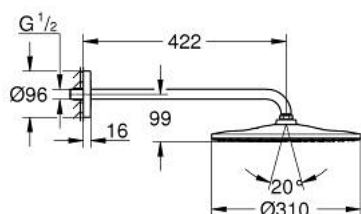

26 558 MG0 RAINSHOWER MONO 310 ENSEMBLE DOUCHE DE TÊTE ET BRAS 422 MM, 1 JET

DESCRIPTION DU PRODUIT

- Couleur: satin graphite
- douche de tête Rainshower 310
- type de jet : GROHE PureRain
- débit maximum à 3 bars : 7,5 l/min
- bras de douche 422 mm
- GROHE EcoJoy économie d'eau
- GROHE DreamSpray jet parfaitement uniforme
- finition GROHE LongLife
- procédé anti-calcaire GROHE SpeedClean
- conduits d'eau internes, longévité maximale

26 558 MG0 RAINSHOWER MONO 310 ENSEMBLE DOUCHE DE TÊTE ET BRAS 422 MM, 1 JET

PIÈCES DE RECHANGE, octobre 2022 – now

1: Joint fibre 15x21 (Numéro de commande 0138900M)

2: Filtre (Numéro de commande 48007000)