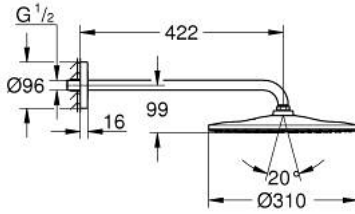

RAINSHOWER MONO 310 26 558 MG0 طقم الدش الرأسي 422 ملم برذاذ واحد

وصف المنتج:

• اللون: satin graphite

• رأس دش Rainshower 310

• GROHE PureRain

• maximum flow rate (at 3 bar): 7.5 l/min

• shower arm 422 mm

• تقنية GROHE EcoJoy لمياه أقل وتدفق ممتاز

• تقنية GROHE DreamSpray لنمط رشاش مثالي

• طلاء GROHE LongLife

• نظام منع التكالسات GROHE SpeedClean

• دليل Inner WaterGuide لحياة أطول

• مناسب للسخانات الفورية

RAINSHOWER MONO 310 26 558 MG0 طقم الدش الرأسي 422 ملم برذاذ واحد

الآن - 2022 ربوتكأ، قِطعُ الغيار:

1: عازل ليفي بقطر x 18.5 قطر (رقمُ الطلب: 0138900M) 12 x 2

2: مصفاة غبار (رقمُ الطلب: 48007000)