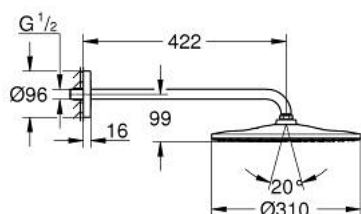

## 26 558 GN0 RAINSHOWER MONO 310 ENSEMBLE DOUCHE DE TÊTE ET BRAS 422 MM, 1 JET

### DESCRIPTION DU PRODUIT

- Couleur: cool sunrise brossé
- douche de tête Rainshower 310
- type de jet : GROHE PureRain
- débit maximum à 3 bars : 7,5 l/min
- bras de douche 422 mm
- GROHE EcoJoy économie d'eau
- GROHE DreamSpray jet parfaitement uniforme
- finition GROHE LongLife
- procédé anti-calcaire GROHE SpeedClean
- conduits d'eau internes, longévité maximale

26 558 GN0 **RAINSHOWER MONO 310 ENSEMBLE DOUCHE DE TÊTE ET BRAS 422 MM, 1 JET**

**PIÈCES DE RECHANGE**, septembre 2018 – now

1: Joint fibre 15x21 (Numéro de commande 0138900M)

2: Filtre (Numéro de commande 48007000)