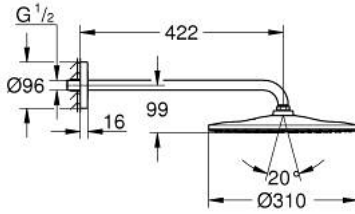

RAINSHOWER MONO 310 26 558 GN0 طقم الدش الرأسي 422 ملم برذاذ واحد

وصف المنتج:

• اللون: brushed cool sunrise

• رأس دش Rainshower 310

• GROHE PureRain

• maximum flow rate (at 3 bar): 7.5 l/min

• shower arm 422 mm

• تقنية GROHE EcoJoy لمياه أقل وتدفق ممتاز

• تقنية GROHE DreamSpray لنمط رشاش مثالي

• طلاء GROHE LongLife

• نظام منع التكالسات GROHE SpeedClean

• دليل Inner WaterGuide لحياة أطول

• مناسب للسخانات الفورية

RAINSHOWER MONO 310 26 558 GN0 طقم الدش الرأسي 422 ملم برذاذ واحد

الآن - 2018 ريمتس، قطع الغيار

1: عازل ليفي بقطر 18.5 x قطر (0138900M رقم الطلب) 12 x 2

2: مصفاة غبار (48007000 رقم الطلب)