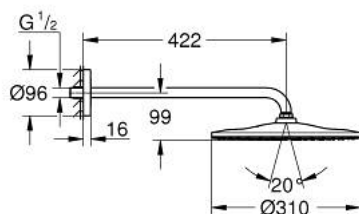

26 558 GL0 RAINSHOWER MONO 310 ENSEMBLE DOUCHE DE TÊTE ET BRAS 422 MM, 1 JET

DESCRIPTION DU PRODUIT

- Couleur: cool sunrise
- douche de tête Rainshower 310
- type de jet : GROHE PureRain
- débit maximum à 3 bars : 7,5 l/min
- bras de douche 422 mm
- GROHE EcoJoy économie d'eau
- GROHE DreamSpray jet parfaitement uniforme
- finition GROHE LongLife
- procédé anti-calcaire GROHE SpeedClean
- conduits d'eau internes, longévité maximale

26 558 GL0 **RAINSHOWER MONO 310 ENSEMBLE DOUCHE DE TÊTE ET BRAS 422 MM, 1 JET**

PIÈCES DE RECHANGE, septembre 2018 – now

1: Joint fibre 15x21 (Numéro de commande 0138900M)

2: Filtre (Numéro de commande 48007000)