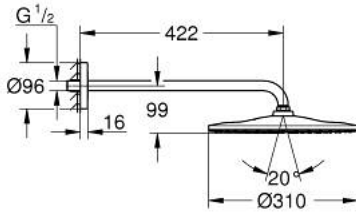

RAINSHOWER MONO 310 26 558 GL0 طقم الدش الرأسي 422 ملم برذاذ واحد

وصف المنتج

• اللون: cool sunrise

• رأس دش Rainshower 310

• GROHE PureRain

• maximum flow rate (at 3 bar): 7.5 l/min

• shower arm 422 mm

• تقنية GROHE EcoJoy لمياه أقل وتدفق ممتاز

• تقنية GROHE DreamSpray لنمط رشاش مثالي

• طلاء GROHE LongLife

• نظام منع التكالسات GROHE SpeedClean

• دليل Inner WaterGuide لحياة أطول

• مناسب للسخانات الفورية

RAINSHOWER MONO 310 26 558 GL0 طقم الدش الرأسي 422 ملم برذاذ واحد

الآن - 2018 ريمتس، قطع الغيار

1: عازل ليفي بقطر 18.5 x قطر (0138900M رقم الطلب) 12 x 2

2: مصفاة غبار (48007000 رقم الطلب)