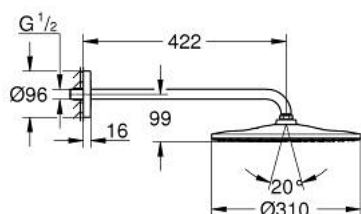

## 26 558 DL0 RAINSHOWER MONO 310 ENSEMBLE DOUCHE DE TÊTE ET BRAS 422 MM, 1 JET

### DESCRIPTION DU PRODUIT

- Couleur: warm sunset brossé
- douche de tête Rainshower 310
- type de jet : GROHE PureRain
- débit maximum à 3 bars : 7,5 l/min
- bras de douche 422 mm
- GROHE EcoJoy économie d'eau
- GROHE DreamSpray jet parfaitement uniforme
- finition GROHE LongLife
- procédé anti-calcaire GROHE SpeedClean
- conduits d'eau internes, longévité maximale

26 558 DL0 **RAINSHOWER MONO 310 ENSEMBLE DOUCHE DE TÊTE ET BRAS 422 MM, 1 JET**

**PIÈCES DE RECHANGE**, septembre 2018 – now

1: Joint fibre 15x21 (Numéro de commande 0138900M)

2: Filtre (Numéro de commande 48007000)