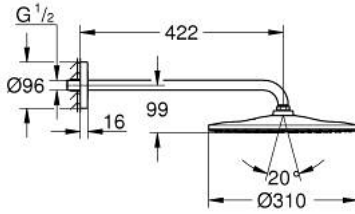

RAINSHOWER MONO 310 26 558 DL0 طقم الدش الرأسي 422 ملم برذاذ واحد

وصف المنتج:

• اللون: brushed warm sunset

• رأس دش Rainshower 310

• GROHE PureRain

• maximum flow rate (at 3 bar): 7.5 l/min

• shower arm 422 mm

• تقنية GROHE EcoJoy لمياه أقل وتدفق ممتاز

• تقنية GROHE DreamSpray لنمط رشاش مثالي

• طلاء GROHE LongLife

• نظام منع التكالسات GROHE SpeedClean

• دليل Inner WaterGuide لحياة أطول

• مناسب للسخانات الفورية

RAINSHOWER MONO 310 26 558 DL0 طقم الدش الرأسي 422 ملم برذاذ واحد

الآن - 2018 ريمتس، قطع الغيار

1: عازل ليفي بقطر 18.5 x قطر (0138900M رقم الطلب) 12 x 2

2: مصفاة غبار (48007000 رقم الطلب)