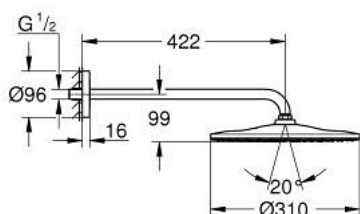

26 558 DC0 RAINSHOWER MONO 310 ENSEMBLE DOUCHE DE TÊTE ET BRAS 422 MM, 1 JET

DESCRIPTION DU PRODUIT

- Couleur: supersteel
- douche de tête Rainshower 310
- type de jet : GROHE PureRain
- débit maximum à 3 bars : 7,5 l/min
- bras de douche 422 mm
- GROHE EcoJoy économie d'eau
- GROHE DreamSpray jet parfaitement uniforme
- finition GROHE LongLife
- procédé anti-calcaire GROHE SpeedClean
- conduits d'eau internes, longévité maximale

26 558 DC0 **RAINSHOWER MONO 310 ENSEMBLE DOUCHE DE TÊTE ET BRAS 422 MM, 1 JET**

PIÈCES DE RECHANGE, juillet 2018 – now

1: Joint fibre 15x21 (Numéro de commande 0138900M)

2: Filtre (Numéro de commande 48007000)