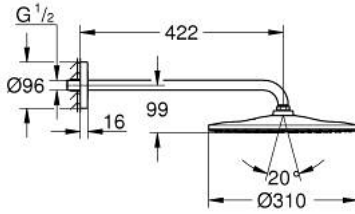

RAINSHOWER MONO 310 26 558 DC0 طقم الدش الرأسي 422 ملم برذاذ واحد

وصف المنتج

• اللون: supersteel

• رأس دش Rainshower 310

• GROHE PureRain

• maximum flow rate (at 3 bar): 7.5 l/min

• shower arm 422 mm

• تقنية GROHE EcoJoy لمياه أقل وتدفق ممتاز

• تقنية GROHE DreamSpray لنمط رشاش مثالي

• طلاء GROHE LongLife

• نظام منع التكالسات GROHE SpeedClean

• دليل Inner WaterGuide لحياة أطول

• مناسب للسخانات الفورية

RAINSHOWER MONO 310 26 558 DC0 طقم الدش الرأسى 422 ملم برذاذ واحد

الآن - 2018 وي لوي, قطع الغيار:

1: عازل ليفى بقطر x 18.5 قطر (رقم الطلب: 0138900M) 12 x 2

2: مصفاة غبار (رقم الطلب: 48007000)