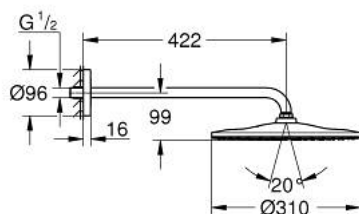

## 26 558 DA0 RAINSHOWER MONO 310 ENSEMBLE DOUCHE DE TÊTE ET BRAS 422 MM, 1 JET

### DESCRIPTION DU PRODUIT

- Couleur: warm sunset
- douche de tête Rainshower 310
- type de jet : GROHE PureRain
- débit maximum à 3 bars : 7,5 l/min
- bras de douche 422 mm
- GROHE EcoJoy économie d'eau
- GROHE DreamSpray jet parfaitement uniforme
- finition GROHE LongLife
- procédé anti-calcaire GROHE SpeedClean
- conduits d'eau internes, longévité maximale

26 558 DA0 **RAINSHOWER MONO 310 ENSEMBLE DOUCHE DE TÊTE ET BRAS 422 MM, 1 JET**

**PIÈCES DE RECHANGE**, septembre 2018 – now

1: Joint fibre 15x21 (Numéro de commande 0138900M)

2: Filtre (Numéro de commande 48007000)