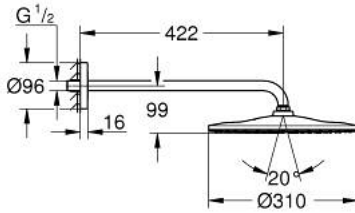

RAINSHOWER MONO 310 26 558 DA0 طقم الدش الرأسي 422 ملم برذاذ واحد

وصف المنتج

• اللون: warm sunset

• رأس دش Rainshower 310

• GROHE PureRain

• maximum flow rate (at 3 bar): 7.5 l/min

• shower arm 422 mm

• تقنية GROHE EcoJoy لمياه أقل وتدفق ممتاز

• تقنية GROHE DreamSpray لنمط رشاش مثالي

• طلاء GROHE LongLife

• نظام منع التكالسات GROHE SpeedClean

• دليل Inner WaterGuide لحياة أطول

• مناسب للسخانات الفورية

RAINSHOWER MONO 310 26 558 DA0 طقم الدش الرأسي 422 ملم برذاذ واحد

الآن - 2018 ريمتس، قطع الغيار

1: عازل ليفي بقطر 18.5 x قطر (0138900M رقم الطلب) 12 x 2

2: مصفاة غبار (48007000 رقم الطلب)