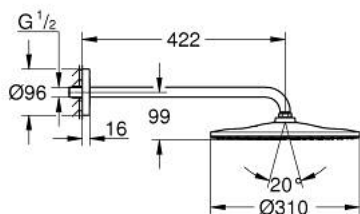

26 558 AL0 RAINSHOWER MONO 310 ENSEMBLE DOUCHE DE TÊTE ET BRAS 422 MM, 1 JET

DESCRIPTION DU PRODUIT

- Couleur: hard graphite brossé
- douche de tête Rainshower 310
- type de jet : GROHE PureRain
- débit maximum à 3 bars : 7,5 l/min
- bras de douche 422 mm
- GROHE EcoJoy économie d'eau
- GROHE DreamSpray jet parfaitement uniforme
- finition GROHE LongLife
- procédé anti-calcaire GROHE SpeedClean
- conduits d'eau internes, longévité maximale

26 558 AL0 **RAINSHOWER MONO 310 ENSEMBLE DOUCHE DE TÊTE ET BRAS 422 MM, 1 JET**

PIÈCES DE RECHANGE, septembre 2018 – now

1: Joint fibre 15x21 (Numéro de commande 0138900M)

2: Filtre (Numéro de commande 48007000)