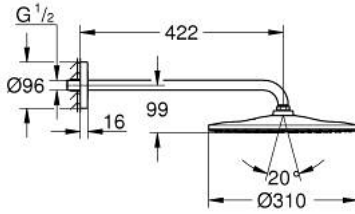

RAINSHOWER MONO 310 26 558 AL0 طقم الدش الرأسي 422 ملم برذاذ واحد

وصف المنتج:

• اللون: brushed hard graphite

• رأس دش Rainshower 310

• GROHE PureRain

• maximum flow rate (at 3 bar): 7.5 l/min

• shower arm 422 mm

• تقنية GROHE EcoJoy لمياه أقل وتدفق ممتاز

• تقنية GROHE DreamSpray لنمط رشاش مثالي

• طلاء GROHE LongLife

• نظام منع التكالسات GROHE SpeedClean

• دليل Inner WaterGuide لحياة أطول

• مناسب للسخانات الفورية

RAINSHOWER MONO 310 26 558 AL0 طقم الدش الرأسي 422 ملم برذاذ واحد

الآن - 2018 ريمتس، قطع الغيار

1: عازل ليفي بقطر 18.5 x قطر (0138900M رقم الطلب) 12 x 2

2: مصفاة غبار (48007000 رقم الطلب)