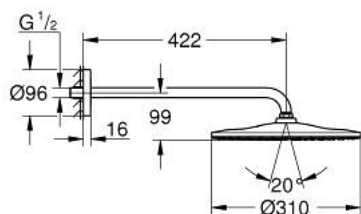

26 558 A00 RAINSHOWER MONO 310 ENSEMBLE DOUCHE DE TÊTE ET BRAS 422 MM, 1 JET

DESCRIPTION DU PRODUIT

- Couleur: hard graphite
- douche de tête Rainshower 310
- type de jet : GROHE PureRain
- débit maximum à 3 bars : 7,5 l/min
- bras de douche 422 mm
- GROHE EcoJoy économie d'eau
- GROHE DreamSpray jet parfaitement uniforme
- finition GROHE LongLife
- procédé anti-calcaire GROHE SpeedClean
- conduits d'eau internes, longévité maximale

26 558 A00 **RAINSHOWER MONO 310 ENSEMBLE DOUCHE DE TÊTE ET BRAS 422 MM, 1 JET**

PIÈCES DE RECHANGE, septembre 2018 – now

1: Joint fibre 15x21 (Numéro de commande 0138900M)

2: Filtre (Numéro de commande 48007000)