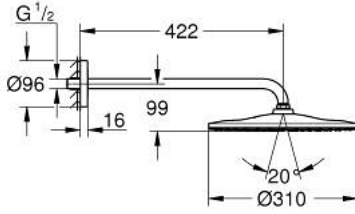

RAINSHOWER MONO 310 26 558 A00 طقم الدش الرأسي 422 ملم برذاذ واحد

وصف المنتج

• اللون: hard graphite

• رأس دش Rainshower 310

• GROHE PureRain

• maximum flow rate (at 3 bar): 7.5 l/min

• shower arm 422 mm

• تقنية GROHE EcoJoy لمياه أقل وتدفق ممتاز

• تقنية GROHE DreamSpray لنمط رشاش مثالي

• طلاء GROHE LongLife

• نظام منع التكالسات GROHE SpeedClean

• دليل Inner WaterGuide لحياة أطول

• مناسب للسخانات الفورية

RAINSHOWER MONO 310 26 558 A00 طقم الدش الرأسى 422 ملم برذاذ واحد

الآن - 2018 ريمتس، قطع الغيار

1: عازل ليفى بقطر 18.5 x قطر (0138900M رقم الطلب) 12 x 2

2: مصفاة غبار (48007000 رقم الطلب)