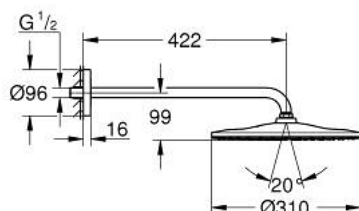

26 558 000 RAINSHOWER MONO 310 ENSEMBLE DOUCHE DE TÊTE ET BRAS 422 MM, 1 JET

DESCRIPTION DU PRODUIT

- Couleur: chromé
- douche de tête Rainshower 310
- type de jet : GROHE PureRain
- débit maximum à 3 bars : 7,5 l/min
- bras de douche 450 mm (26 146)
- GROHE EcoJoy économie d'eau
- GROHE DreamSpray jet parfaitement uniforme
- GROHE LongLife finition durable
- procédé anti-calcaire GROHE SpeedClean
- conduits d'eau internes, longévité maximale

26 558 000 **RAINSHOWER MONO 310 ENSEMBLE DOUCHE DE TÊTE ET BRAS 422 MM, 1 JET**

PIÈCES DE RECHANGE, janvier 2018 – now

1: Joint fibre 15x21 (Numéro de commande 0138900M)

2: Filtre (Numéro de commande 48007000)