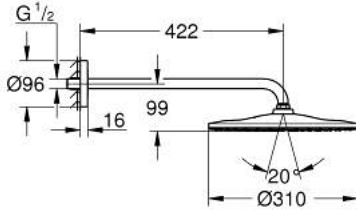

RAINSHOWER MONO 310 26 558 000 طقم الدش الرأسي 422 ملم برذاذ واحد

وصف المنتج

• اللون: كروم

• رأس دش Rainshower 310

• GROHE PureRain

• maximum flow rate (at 3 bar): 7.5 l/min

• ذراع دش Rainshower 422 مم (26 146)

RAINSHOWER MONO 310 26 558 000 طقم الدش الرأسي 422 ملم برذاذ واحد

الآن - 2018 رياني، قطع الغيار

1: عازل ليفي بقطر 18.5 x قطر (0138900M رقم الطلب) 12 x 2

2: مصفاة غبار (48007000 رقم الطلب)