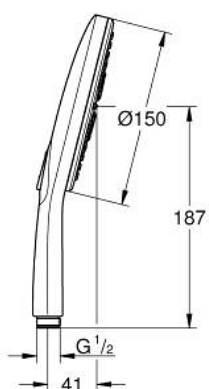

26 554 LS0 RAINSHOWER SMARTACTIVE 150 DOUCHETTE 3 JETS

DESCRIPTION DU PRODUIT

- Couleur: moon white
- diffuseur de douche blanche
- types de jets : Rain, Jet, ActiveMassage
- débit maximum à 3 bars : 8,5 l/min
- GROHE EcoJoy économie d'eau
- GROHE DreamSpray jet parfaitement uniforme
- GROHE SmartTip Sélection du jet grâce à un bouton
- finition GROHE LongLife
- procédé anti-calcaire GROHE SpeedClean
- conduits d'eau internes, longévité maximale
- système de montage universel: avec toutes les flexibles de douche