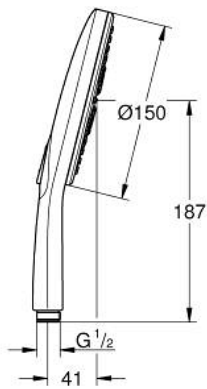

رشاشات الدش اليدوي الرابعة RAINSHOWER SMARTACTIVE 150 26 554 LS0

وصف المنتج

• اللون: moon white

• لوح رذاذ بلون بياض القمر

• spray patterns: Rain, Jet, ActiveMassage

• maximum flow rate (at 3 bar): 8.5 l/min

• تقنية GROHE DreamSpray لتمط رشاش مثالي

• GROHE SmartTip اختيار رذاذ الدش من خلال الضغط على حلقة

• طلاء GROHE LongLife

• نظام منع التكدسات GROHE SpeedClean

• دليل Inner WaterGuide لحياة أطول

• نظام تركيب عالمي، يناسب جميع خرطوم الدش القياسية