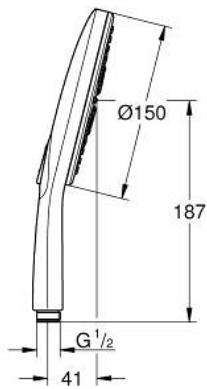

رشاشات الدش اليدوي الرابعة RAINSHOWER SMARTACTIVE 150 26 554 LS0

وصف المنتج:

- اللون: moon white
- لوح رذاذ بلون بياض القمر
- spray patterns: Rain, Jet, ActiveMassage
- maximum flow rate (at 3 bar): 8.5 l/min
- تقنية GROHE EcoJoy لمياه أقل وتدفق ممتاز
- تقنية GROHE DreamSpray لتمط رشاش مثالي
- GROHE SmartTip اختيار رذاذ الدش من خلال الضغط على حلقة
- طلاء GROHE LongLife
- نظام منع التلکسات GROHE SpeedClean
- دليل Inner WaterGuide لحياة أطول
- نظام تركيب عالمي، يناسب جميع خرطوم الدش القياسية

Pure Freude
an Wasser

رشاشات الدُش اليدوي الرباعية RAINSHOWER SMARTACTIVE 150 26 554 LS0

الآن - 2017 ربح سيدي, قطع الغيار:

1: مصفاة غبار (0700200M رقم الطلب):