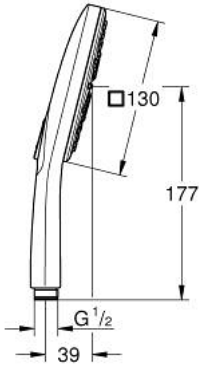

وصف المنتج

• اللون: كروم

• لوح رذاذ كروم

• spray patterns: Rain, Jet, ActiveMassage

• تقنية GROHE EcoJoy لمياه أقل وتدفق ممتاز

• maximum flow rate (at 3 bar): 5.5 l/min

• تقنية GROHE DreamSpray لنمط رشاش مثالي

• GROHE SmartTip اختيار رذاذ الدش من خلال الضغط على حلقة

• طلاء كروم GROHE LongLife

• نظام منع التلکسات GROHE SpeedClean

• دليل Inner WaterGuide لحياة أطول

• نظام تركيب عالمي، يناسب جميع خرطوم الدش القياسية

• مناسب للسخانات القورية