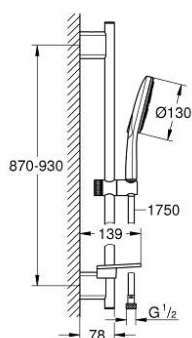

26 548 000 RAINSHOWER SMARTACTIVE 130 SET DE DOUCHE 3 JETS

DESCRIPTION DU PRODUIT

- Couleur: chromé
- douchette à main Rainshower SmartActive 130 (26 574)
- débit maximum à 3 bars : 8,5 l/min
- barre de douche 900 mm
- supports muraux métalliques
- flexible Silverflex 1750 mm 1/2" x 1/2" (28 388)
- GROHE EasyReach porte savon
- GROHE EcoJoy économie d'eau
- GROHE DreamSpray jet parfaitement uniforme
- GROHE LongLife finition durable
- GROHE FastFixation Plus Distance ajustable pour adapter les supports muraux aux perçages déjà existants
- GROHE TileFix Profondeur d'installation ajustable
- procédé anti-calcaire GROHE SpeedClean
- conduits d'eau internes, longévité maximale
- TwistStop système anti-torsion

26 548 000 RAINSHOWER SMARTACTIVE 130 SET DE DOUCHE 3 JETS

PIÈCES DE RECHANGE, décembre 2017 – now

1: Embout de barre (Numéro de commande 48425000)

2: Curseur (Numéro de commande 48424000)

3: Porte-savon (Numéro de commande 48426000)

4: Filtre (Numéro de commande 0700200M)