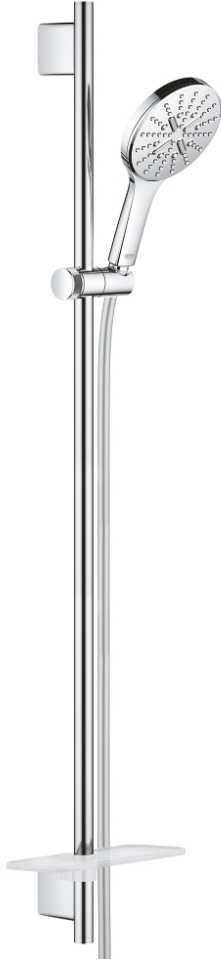

RAINSHOWER SMARTACTIVE 130 26 548 000 مجموعة مسطره الدش ثلاثية الرشاشات

وصف المنتج

• اللون: كروم

• دش يدوي Rainshower SmartActive 130 (26 574)

• maximum flow rate (at 3 bar): 8.5 l/min

• عامود دش، 900 مم

• مع حوامل جدارية مصنوعة من المعدن

• خرطوم دش Silverflex 1750 ملم (28 388)

• صينية GROHE EasyReach

• تقنية GROHE EcoJoy لمياه أقل وتدفق ممتاز

• تقنية GROHE DreamSpray لنمط رشاش مثالي

• طلاء كروم GROHE LongLife

• حفر التثبيت الموجودة

• GROHE QuickFix Plus مسافة قابلة للتعديل بين الأذرع للمواءمة مع

• GROHE TileFix العمق قابل للتعديل من الذراع العلوية والسفلية

• نظام منع التلکسات GROHE SpeedClean

• دليل Inner WaterGuide لحياة أطول

• TwistStop لمنع التواء الخرطوم

RAINSHOWER SMARTACTIVE 130 26 548 000 مجموعة مسطرة الدُش ثلاثية الرشاشات

الآن - 2017 ربح سيدي, قطع الغيار:

1: حامل عامود دش (رقم الطلب: 48425000)

2: عنصر انزلاق (رقم الطلب: 48424000)

3: طبق صابون (رقم الطلب: 48426000)

4: مصفاة غبار (رقم الطلب: 0700200M)