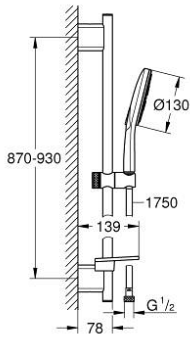

• خرطوم دش Silverflex 1750 ملم (28 388)

• صينية GROHE EasyReach

• تقنية GROHE EcoJoy لمياه أقل وتدفق ممتاز

• تقنية GROHE DreamSpray لنمط رشاش مثالي

• طلاء كروم GROHE LongLife

• حفر التثبيت الموجودة

• GROHE QuickFix Plus مسافة قابلة للتعديل بين الأذرع للمواءمة مع

• GROHE TileFix العمق قابل للتعديل من الذراع العلوية والسفلية

• نظام منع التلکسات GROHE SpeedClean

• دليل Inner WaterGuide لحياة أطول

• TwistStop لمنع التواء الخرطوم

RAINSHOWER SMARTACTIVE 130 26 548 000 مجموعة مسطرة الدُش ثلاثية الرشاشات

الآن - 2017 ربح سيدي, قطع الغيار:

1: حامل عامود دش (رقم الطلب: 48425000)

2: عنصر انزلاق (رقم الطلب: 48424000)

3: طبق صابون (رقم الطلب: 48426000)

4: مصفاة غبار (رقم الطلب: 0700200M)