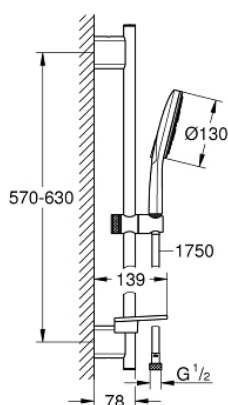

### DESCRIPTION DU PRODUIT

- Couleur: chromé
- douchette à main Rainshower SmartActive 130 (26 545)
- débit maximum à 3 bars : 5,5 l/min
- barre de douche 600 mm
- supports muraux métalliques
- Rotaflex Metal Long-Life TwistStop flexible 1750 mm (28 025)
- GROHE EasyReach porte savon
- GROHE EcoJoy économie d'eau
- GROHE DreamSpray jet parfaitement uniforme
- GROHE LongLife finition durable
- GROHE FastFixation Plus Distance ajustable pour adapter les supports muraux aux perçages déjà existants
- GROHE TileFix Profondeur d'installation ajustable
- procédé anti-calcaire GROHE SpeedClean
- conduits d'eau internes, longévité maximale
- TwistStop système anti-torsion
- adapté pour les chauffe-eau instantanés

### PIÈCES DE RECHANGE, mars 2018 – now

- 1: Embout de barre (Numéro de commande 48425000)
- 2: Curseur (Numéro de commande 48424000)
- 3: Porte-savon (Numéro de commande 48426000)
- 4: Filtre (Numéro de commande 0700200M)