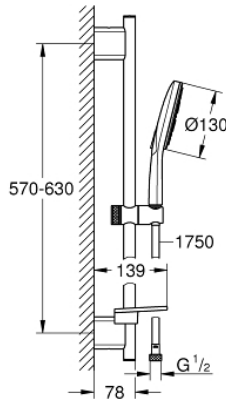

RAINSHOWER SMARTACTIVE 130 26 547 000 مجموعة مسطرة الدش ثلاثية الرشاشات

وصف المنتج

• اللون: كروم

• دش يدوي Rainshower SmartActive 130 (26 545)

• maximum flow rate (at 3 bar): 5.5 l/min

• عامود دش، 600 مم

• مع حوامل جدارية مصنوعة من المعدن

• خرطوم دش معدني Rotaflex Metal Long-Life TwistStop 1750 مم (28 025)

• صينية GROHE EasyReach

• تقنية GROHE EcoJoy لمياه أقل وتدفق ممتاز

• تقنية GROHE DreamSpray لنمط رشاش مثالي

• طلاء كروم GROHE LongLife

• حفر التثبيت الموجودة

• GROHE QuickFix Plus مسافة قابلة للتعديل بين الأذرع للمواءمة مع

• GROHE TileFix العمق قابل للتعديل من الذراع العلوية والسفلية

• نظام منع التلکسات GROHE SpeedClean

• دليل Inner WaterGuide لحياة أطول

• TwistStop لمنع التواء الخرطوم

• مناسب للسخانات الفورية