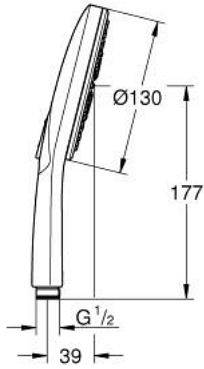

رشاشات الدُش اليدوي الرابعة RAINSHOWER SMARTACTIVE 130 26 545 A00

وصفُ المنتج:

- اللون: hard graphite
- لوحة الرذاذ بلون hard graphite
- spray patterns: Rain, Jet, ActiveMassage
- maximum flow rate (at 3 bar): 6.6 l/min
- تقنية GROHE DreamSpray لتمط رشاش مثالي
- GROHE SmartTip اختيار رذاذ الدش من خلال الضغط على حلقة
- طلاء GROHE LongLife
- نظام منع التكدسات GROHE SpeedClean
- دليل Inner WaterGuide لحياة أطول
- نظام تركيب عالمي، يناسب جميع خرطوم الدُش القياسية
- مناسب للسخانات الفورية