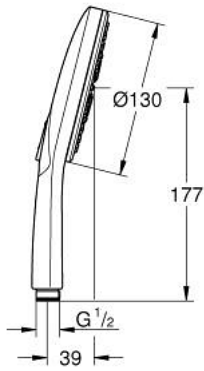

رشاشات الدش اليدوي الرابعة RAINSHOWER SMARTACTIVE 130 26 545 243 0

وصف المنتج

• اللون: Matte Black

• لوحة الرذاذ بلون hard graphite المصقول

• spray patterns: Rain, Jet, ActiveMassage

• maximum flow rate (at 3 bar): 6.6 l/min

• تقنية GROHE DreamSpray لتمط رشاش مثالي

• GROHE SmartTip اختيار رذاذ الدش من خلال الضغط على حلقة

• طلاء GROHE LongLife

• نظام منع التكدسات GROHE SpeedClean

• دليل Inner WaterGuide لحياة أطول

• نظام تركيب عالمي، يناسب جميع خرطوم الدش القياسية

• مناسب للسحانات الفورية