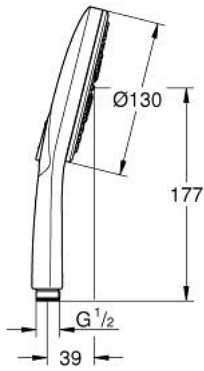

وصفُ المنتج:

• اللون: كروم

• لوح رذاذ كروم

• spray patterns: Rain, Jet, ActiveMassage

• maximum flow rate (at 3 bar): 5.5 l/min

• تقنية GROHE EcoJoy لمياه أقل وتدفق ممتاز

• تقنية GROHE DreamSpray لتمط رشاش مثالي

• GROHE SmartTip اختيار رذاذ الدش من خلال الضغط على حلقة

• طلاء كروم GROHE LongLife

• نظام منع التلکسات GROHE SpeedClean

• دليل Inner WaterGuide لحياة أطول

• نظام تركيب عالمي، يناسب جميع خرطوم الدش القياسية

• مناسب للسخانات القورية