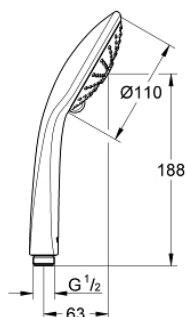

26 513 000 EUPHORIA 110 MASSAGE DOUCHETTE 3 JETS

DESCRIPTION DU PRODUIT

- Couleur: chromé
- Surface de jets Ø 110 mm
- types de jets : Rain, Massage, SmartRain
- débit maximum à 3 bars : 6,4 l/min
- GROHE EcoJoy économie d'eau
- GROHE DreamSpray jet parfaitement uniforme
- GROHE SprayDimmer contrôle du débit
- GROHE LongLife finition durable
- diffuseur de douche blanc
- procédé anti-calcaire GROHE SpeedClean
- conduits d'eau internes, longévité maximale
- système de montage universel: avec toutes les flexibles de douche

Pure Freude
an Wasser

26 513 000 EUPHORIA 110 MASSAGE DOUCHETTE 3 JETS

PIÈCES DE RECHANGE, mai 2017 – now

1: Filtre (Numéro de commande 0700200M)