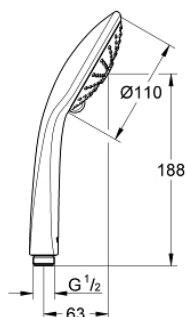

26 513 000 EUPHORIA 110 MASSAGE DOUCHETTE 3 JETS

DESCRIPTION DU PRODUIT

- Couleur: chromé
- Surface de jets Ø 110 mm
- types de jets : Rain, Massage, SmartRain
- AquaCalibrator limits maximum flow rate (at 3 bar): 6.4 l/min
- GROHE EcoJoy économie d'eau
- GROHE DreamSpray jet parfaitement uniforme
- GROHE SprayDimmer contrôle du débit
- GROHE LongLife finition durable
- diffuseur de douche blanc
- procédé anti-calcaire GROHE SpeedClean
- conduits d'eau internes, longévité maximale
- système de montage universel: avec toutes les flexibles de douche

Pure Freude
an Wasser

26 513 000 **EUPHORIA 110 MASSAGE DOUCHETTE 3 JETS**

PIÈCES DE RECHANGE, mai 2017 – now

1: Filtre (Numéro de commande 0700200M)