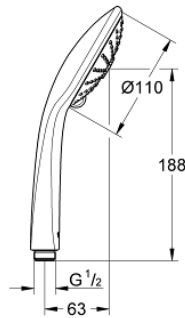

EUPHORIA 110 MASSAGE 26 513 000 رشاشات الدش اليدوي الرباعية

وصف المنتج

- اللون: كروم
- واجهة الرذاذ بقطر 110 مم
- Rain, Massage, SmartRain
- maximum flow rate (at 3 bar): 6.4 l/min
- تقنية GROHE EcoJoy لمياه أقل وتدفق ممتاز
- تقنية GROHE DreamSpray لتمط رشاش مثالي
- GROHE SprayDimmer (تخفيض فوري في معدل التدفق)
- طلاء كروم GROHE LongLife
- لوح رذاذ أبيض
- نظام منع التكلسات GROHE SpeedClean
- دليل Inner WaterGuide لحياة أطول
- نظام تركيب عالمي، يناسب جميع خراطيم الدش القياسية
- مناسب للسخانات الفورية

Pure Freude
an Wasser

رشاشات الدش اليدوي الرباعية EUPHORIA 110 MASSAGE 26 513 000

الآن - 2017 ويا م, قطع الغيار

1: مصفاة غبار (0700200M رقم الطلب).