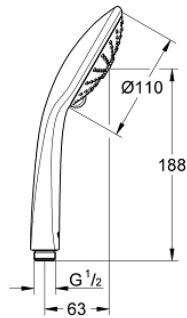

رشاشات الدش اليدوي الرابعة EUPHORIA 110 MASSAGE 26 513 000

وصف المنتج

• اللون: كروم

• واجهة الرذاذ بقطر 110 مم

• Rain, Massage, SmartRain

• AquaCalibrator limits maximum flow rate (at 3 bar): 6.4 l/min

• تقنية GROHE EcoJoy لمياه أقل وتدفق ممتاز

• تقنية GROHE DreamSpray لتمط رشاش مثالي

• GROHE SprayDimmer (تخفيض فوري في معدل التدفق)

• طلاء كروم GROHE LongLife

• لوح رذاذ أبيض

• نظام منع التكلسات GROHE SpeedClean

• دليل Inner WaterGuide لحياة أطول

• نظام تركيب عالمي، يناسب جميع خراطيم الدش القياسية

• مناسب للسخانات الفورية