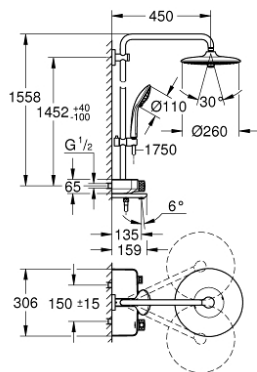

26 510 000 EUPHORIA SMARTCONTROL SYSTEM 260 SYSTÈME DE DOUCHE AVEC MITIGEUR THERMOSTATIQUE BAIN/DOUCHE POUR MONTAGE MURAL

DESCRIPTION DU PRODUIT

- Couleur: chromé
- bras de douche de 450 mm orientable horizontalement
- fixation supérieure réglable en hauteur pour ajustement sur des trous existants
- Thermostatique douche apparent SmartControl
- douche de tête Euphoria 260 (26 455)
- types de jets : Rain, SmartRain, Jet
- débit maximum à 3 bars : 20 l/min
- avec rotule
- bec bain déverseur
- douchette Euphoria 110 Massage, blanche (27 221 001)
- débit maximum à 3 bars : 16 l/min
- réglable en hauteur par élément coulissant
- flexible Silverflex 1750 mm 1/2" x 1/2" (28 388)
- GROHE DreamSpray jet parfaitement uniforme
- GROHE LongLife finition durable
- GROHE CoolTouch pas de risque de brûlure
- GROHE TurboStat régulation thermostatique quasi-instantanée
- GROHE ProGrip avec surface moletée
- GROHE SafeStop butée à 38°
- GROHE SafeStop Plus limiteur de température en option à 43°C inclus
- bouton poussoir SmartControl pour ON-OFF, tourner pour régler le débit
- porte-savon GROHE EasyReach intégré
- procédé anti-calcaire GROHE SpeedClean
- conduits d'eau internes, longévité maximale
- TwistStop système anti-torsion
- convenable pour chauffe-eau instantané à partir de 18 kW/h
- débit minimum nécessaire 5 l/min