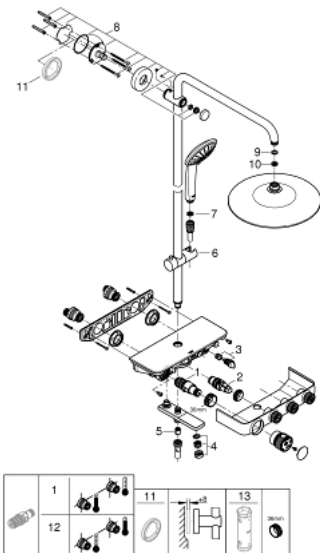

26 510 000 EUPHORIA SMARTCONTROL SYSTEM 260 SYSTÈME DE DOUCHE AVEC MITIGEUR THERMOSTATIQUE BAIN/DOUCHE POUR MONTAGE MURAL

PIÈCES DE RECHANGE, mai 2017 – now

- 1: Élément thermostatique compact 1/2" (Numéro de commande 47439000)
- 2: Cartouche (Numéro de commande 48297000)
- 3: Clapet anti-retour (Numéro de commande 49069000)
- 4: Mousseur (Numéro de commande 13941000)
- 5: Clapet anti-retour (Numéro de commande 08565000)
- 6: Curseur (Numéro de commande 48177000)
- 7: Filtre (Numéro de commande 0700200M)
- 8: Embout de barre (Numéro de commande 48279000)
- 9: Joint fibre 15x21 (Numéro de commande 0138900M)
- 10: Filtre (Numéro de commande 48007000)
- 11: Cale d'épaisseur (Numéro de commande 27180000)*
- 12: Cartouche GROHE TurboStat 1/2" (Numéro de commande 47175000)*
- 13: Clef (Numéro de commande 49059000)*

* Accessoires en option