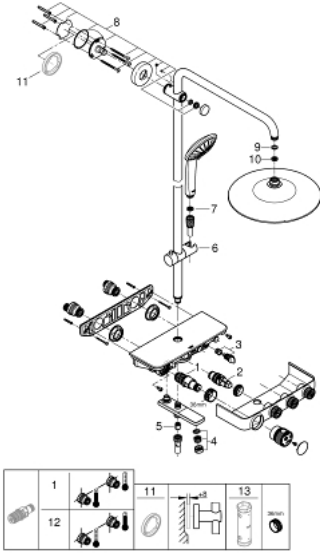

• GROHE SmartControl اضغط للتشغيل/الإيقاف، أدر لتعديل المقدار

• صينية الدش المدمجة GROHE EasyReach

• نظام منع التكدسات GROHE SpeedClean

• دليل Inner WaterGuide لحياة أطول

• TwistStop لمنع التواء الخرطوم

• ملائمة للسخانات الفورية من 18 كيلووات/س

• الحد الأدنى لمعدل التدفق 5 ل/دقيقة

EUPHORIA SMARTCONTROL SYSTEM 260 26
510 000

الآن - 2017 ويام، قطع الغيار

1: قلب مضغوط ترموستاتي 1/2 بوصة (47439000 رقم الطلب).

2: خرطوشة (48297000 رقم الطلب).

3: صمام مانع للإرجاع (49069000 رقم الطلب).