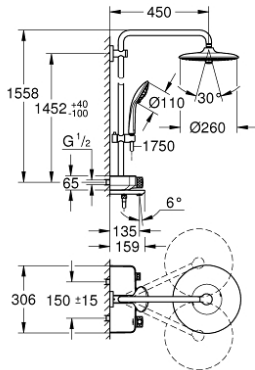

EUPHORIA SMARTCONTROL SYSTEM 260 26
510 000

وصف المنتج:

• اللون: كروم

• ذراع دش 450 ملم أفقية قابلة للتدوير

• الفتحات المحفورة الموجودة

• المقبض العلوي قابل للتعديل من أجل الحد الأدنى من التبيني مع

• ترموستات الحمام SmartControl المكشوف

• دش الرأس Euphoria 260 (26 455)

• spray patterns: Rain, SmartRain, Jet

• maximum flow rate (at 3 bar): 20 l/min

• بمفصل كروي

• صاباب مغطس الاستحمام

• الدش اليدوي Euphoria 110 Massage، لوح رذاذ أبيض (27 221 001)

• maximum flow rate (at 3 bar): 16 l/min

• قابل لتعديل الارتفاع بعنصر منزلق

• خرطوم دش Silverflex 1750 ملم (28 388)

• تقنية GROHE DreamSpray لنمط رشاش مثالي

• طلاء كروم GROHE LongLife

• GROHE CoolTouch لا يوجد خطر من سخونة الماء