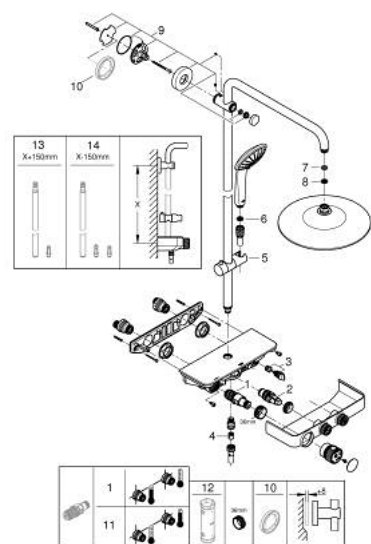

26 509 000 EUPHORIA SMARTCONTROL SYSTEM 260 COLONNE DE DOUCHE AVEC MITIGEUR THERMOSTATIQUE

PIÈCES DE RECHANGE, février 2019 – mars 2021

- 1: Élément thermostatique compact 1/2" (Numéro de commande 47439000)
- 2: Cartouche (Numéro de commande 48297000)
- 3: Clapet anti-retour (Numéro de commande 49069000)
- 4: Clapet anti-retour (Numéro de commande 08565000)
- 5: Curseur (Numéro de commande 48177000)
- 6: Filtre (Numéro de commande 0700200M)
- 7: Joint fibre 15x21 (Numéro de commande 0138900M)
- 8: Filtre (Numéro de commande 48007000)
- 9: Embout de barre (Numéro de commande 48279000)
- 10: Cale d'épaisseur (Numéro de commande 27180000)*
- 11: Cartouche GROHE TurboStat 1/2" (Numéro de commande 47175000)*
- 12: Clef (Numéro de commande 49059000)*
- 13: Colonne de douche (Numéro de commande 48499000)*
- 14: Colonne de douche (Numéro de commande 48498000)*

* Accessoires en option