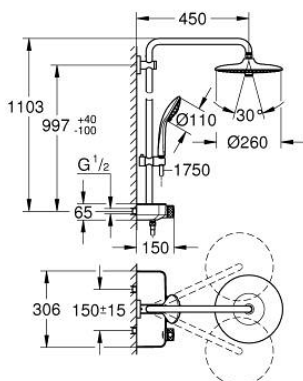

26 509 000 EUPHORIA SMARTCONTROL SYSTEM 260 COLONNE DE DOUCHE AVEC MITIGEUR THERMOSTATIQUE

DESCRIPTION DU PRODUIT

- Couleur: chromé
- bras de douche de 450 mm orientable horizontalement
- fixation supérieure réglable en hauteur pour ajustement sur des trous existants
- thermostatique SmartControl
- douche de tête Euphoria 260 (26 455)
- types de jets : Rain, SmartRain, Jet
- débit maximum à 3 bars : 16 l/min
- avec rotule
- douchette Euphoria 110 Massage, blanche (27 221 001)
- débit maximum à 3 bar : 15 l/min
- réglable en hauteur par élément coulissant
- flexible Silverflex 1750 mm 1/2" x 1/2" (28 388)
- GROHE DreamSpray jet parfaitement uniforme
- GROHE LongLife finition durable
- GROHE CoolTouch pas de risque de brûlure
- GROHE TurboStat régulation thermostatique quasi-instantanée
- GROHE ProGrip avec surface moletée
- GROHE SafeStop butée à 38°
- GROHE SafeStop Plus limiteur de température en option à 43°C inclus
- bouton poussoir SmartControl pour ON-OFF, tourner pour régler le débit
- porte-savon GROHE EasyReach intégré
- procédé anti-calcaire GROHE SpeedClean
- conduits d'eau internes, longévité maximale
- TwistStop système anti-torsion
- convenable pour chauffe-eau instantané à partir de 18 kW/h
- débit minimum nécessaire 5 l/min