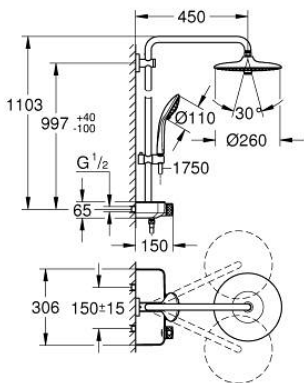

EUPHORIA SMARTCONTROL SYSTEM 260 26 509 000 شاور سيستم بالترموستات للتثبيت الحائطي

وصف المنتج:

• اللون: كروم

• ذراع دش 450 ملم أفقية

• الفتحات المحفورة الموجودة

• المقبض العلوي قابل للتعديل من أجل الحد الأدنى من التبني مع

• ترموستات SmartControl المكشوف

• دش الرأس Euphoria 260 (26 455)

• spray patterns: Rain, SmartRain, Jet

• maximum flow rate (at 3 bar): 16 l/min

• بمفصل كروي

• الدش اليدوي Euphoria 110 Massage، لوح رذاذ أبيض (27 221 001)

• maximum flow rate (at 3 bar): 15 l/min

• قابل لتعديل الارتفاع بعنصر منزلق

• خرطوم دش Silverflex 1750 ملم (28 388)

• تقنية GROHE DreamSpray لنمط رشاش مثالي

• طلاء كروم GROHE LongLife

• GROHE CoolTouch لا يوجد خطر من سخونة الماء