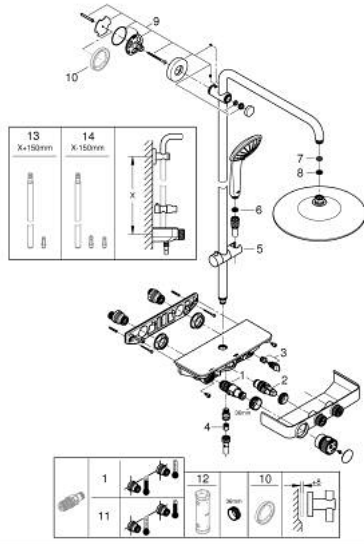

EUPHORIA SMARTCONTROL SYSTEM 260 26 509 000 شاور سيستم بالترموستات للتثبيت الحائطي

2021 سرام - 2019 ري اربف, قطع الغيار:

1: قلب مضغوط ترموستاتي 1/2 بوصة (47439000 رقم الطلب).

2: خرطوشة (48297000 رقم الطلب).

3: صمام مانع للإرجاع (49069000 رقم الطلب).

4: صمام مانع للإرجاع (08565000 رقم الطلب).

5: عنصر انزلاق (48177000 رقم الطلب).

6: مصفاة غبار (0700200M رقم الطلب).

7: عازل ليفي بقطر 18.5 x قطر (0138900M رقم الطلب) 12 x 2

8: مصفاة غبار (48007000 رقم الطلب).

9: حامل عامود دش (48279000 رقم الطلب).

10: قرص تعويض* (27180000 رقم الطلب).

11: قلب GROHE TurboStat 1/2 بوصة* (47175000 رقم الطلب).

12: موسع مقبس* (49059000 رقم الطلب).

13: أنبوب شاور سيستم للتركيب العكسي* (48499000 رقم الطلب).

14: أنبوب شاور سيستم للتركيب العكسي* (48498000 رقم الطلب).

* إكسسوارات* اختيارية*