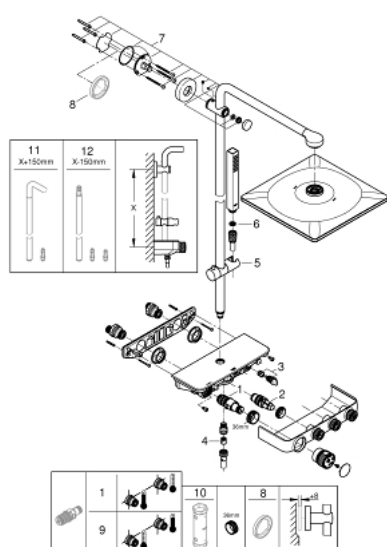

26 508 DC0 EUPHORIA SMARTCONTROL SYSTEM 310 CUBE COLONNE DE DOUCHE AVEC MITIGEUR THERMOSTATIQUE

DESCRIPTION DU PRODUIT

- Couleur: supersteel
- bras de douche de 450 mm orientable horizontalement
- fixation supérieure réglable en hauteur pour ajustement sur des trous existants
- thermostatique SmartControl
- permet le changement entre:
 - douche de tête Rainshower SmartActive 310 Cube
 - types de jets : GROHE PureRain, ActiveRain
- débit maximum à 3 bars : 20 l/min
- douchette Euphoria Cube Stick
- débit maximum à 3 bars : 16 l/min
- réglable en hauteur par élément coulissant
- flexible Silverflex 1750 mm 1/2" x 1/2" (28 388)
- GROHE DreamSpray jet parfaitement uniforme
- GROHE CoolTouch pas de risque de brûlure
- GROHE TurboStat régulation thermostatique quasi-instantanée
- GROHE ProGrip avec surface moletée
- finition GROHE LongLife
- GROHE SafeStop butée à 38°
- GROHE SafeStop Plus limiteur de température en option à 43°C inclus
- bouton poussoir SmartControl pour ON-OFF, tourner pour régler le débit
- porte-savon GROHE EasyReach intégré
- procédé anti-calcaire GROHE SpeedClean
- conduits d'eau internes, longévité maximale
- TwistStop système anti-torsion
- convenable pour chauffe-eau instantané à partir de 18 kW/h
- débit minimum nécessaire 5 l/min

26 508 DC0 EUPHORIA SMARTCONTROL SYSTEM 310 CUBE COLONNE DE DOUCHE AVEC MITIGEUR THERMOSTATIQUE

PIÈCES DE RECHANGE, juillet 2018 – now

- 1: Élément thermostatique compact 1/2" (Numéro de commande 47439000)
- 2: Cartouche (Numéro de commande 48297000)
- 3: Clapet anti-retour (Numéro de commande 49069000)
- 4: Clapet anti-retour (Numéro de commande 08565000)
- 5: Curseur (Numéro de commande 48177DC0)
- 6: Filtre (Numéro de commande 0700200M)
- 7: Embout de barre (Numéro de commande 48279DC0)
- 9: Cartouche GROHE TurboStat 1/2" (Numéro de commande 47175000)*
- 10: Clef (Numéro de commande 49059000)*