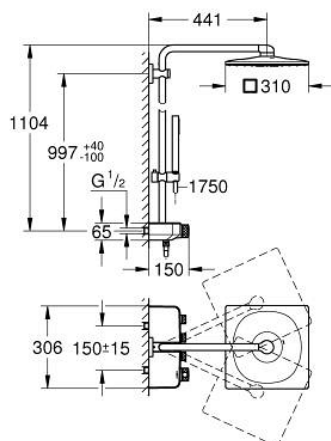

26 508 DC0 EUPHORIA SMARTCONTROL SYSTEM 310 CUBE COLONNE DE DOUCHE AVEC MITIGEUR THERMOSTATIQUE

DESCRIPTION DU PRODUIT

- Couleur: supersteel
- bras de douche de 450 mm orientable horizontalement
- fixation supérieure réglable en hauteur pour ajustement sur des trous existants
- thermostatique SmartControl
- permet le changement entre:
 - douche de tête Rainshower SmartActive 310 Cube
 - types de jets : GROHE PureRain, ActiveRain
- débit maximum à 3 bars : 20 l/min
- douchette Euphoria Cube Stick
- débit maximum à 3 bars : 16 l/min
- réglable en hauteur par élément coulissant
- flexible Silverflex 1750 mm 1/2" x 1/2" (28 388)
- GROHE DreamSpray jet parfaitement uniforme
- GROHE CoolTouch pas de risque de brûlure
- GROHE TurboStat régulation thermostatique quasi-instantanée
- GROHE ProGrip avec surface moletée
- finition GROHE LongLife
- GROHE SafeStop butée à 38°
- GROHE SafeStop Plus limiteur de température en option à 43°C inclus
- bouton poussoir SmartControl pour ON-OFF, tourner pour régler le débit
- porte-savon GROHE EasyReach intégré
- procédé anti-calcaire GROHE SpeedClean
- conduits d'eau internes, longévité maximale
- TwistStop système anti-torsion
- convenable pour chauffe-eau instantané à partir de 18 kW/h
- débit minimum nécessaire 5 l/min

26 508 DC0 EUPHORIA SMARTCONTROL SYSTEM 310 CUBE COLONNE DE DOUCHE AVEC MITIGEUR THERMOSTATIQUE

PIÈCES DE RECHANGE, juillet 2018 – now

- 1: Élément thermostatique compact 1/2" (Numéro de commande 47439000)
- 2: Cartouche (Numéro de commande 48297000)
- 3: Clapet anti-retour (Numéro de commande 49069000)
- 4: Clapet anti-retour (Numéro de commande 08565000)
- 5: Curseur (Numéro de commande 48177DC0)
- 6: Filtre (Numéro de commande 0700200M)
- 7: Embout de barre (Numéro de commande 48279DC0)
- 9: Cartouche GROHE TurboStat 1/2" (Numéro de commande 47175000)*
- 10: Clef (Numéro de commande 49059000)*