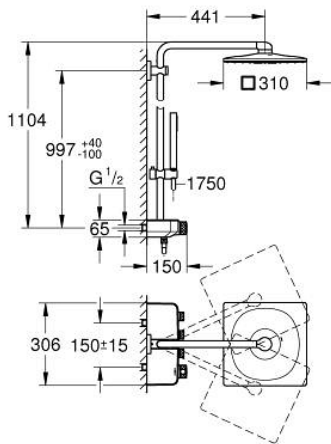

### وصف المنتج

- اللون: supersteel
- ذراع دش 450 ملم أفقية
- الفتحات المحفورة الموجودة
- المقبض العلوي قابل للتعديل من أجل الحد الأدنى من التبيّن مع
- ترموستات SmartControl المكشوف
- يسمح بالتغيير بين:
- رأس دش Rainshower SmartActive 310 Cube
- spray patterns: GROHE PureRain, ActiveRain
- maximum flow rate (at 3 bar): 20 l/min
- دش يدوي Euphoria Cube Stick
- maximum flow rate (at 3 bar): 16 l/min
- قابل لتعديل الارتفاع بعنصر منزلق
- خرطوم دش Silverflex 1750 ملم (28 388)
- تقنية GROHE DreamSpray لنمط رشاش مثالي
- GROHE CoolTouch لا يوجد خطر من سخونة الماء
- القلب المصغر GROHE TurboStat بالعنصر الحراري الشمعي
- GROHE ProGrip بهيكل متعرج
- طلاء GROHE LongLife
- GROHE SafeStop عند 38 درجة مئوية
- محدد درجة الحرارة GROHE SafeStop Plus الاختياري عند 43 درجة مئوية مدرج
- من GROHE EcoJoy إلى تدفق كامل
- GROHE SmartControl اضغط لتشغيل/الإيقاف، أدر لتعديل المقدار
- صينية الدش المدمجة GROHE EasyReach
- نظام منع التكالسات GROHE SpeedClean
- دليل Inner WaterGuide لحياة أطول
- TwistStop لمنع التواء الخرطوم
- ملائم للسخانات الفورية من 18 كيلووات/س
- الحد الأدنى لمعدل التدفق 5 ل/دقيقة

EUPHORIA SMARTCONTROL SYSTEM 310 CUBE 26 508  
DC0

الآن - 2018 وي لوي , قطع الغيار

1: قلب مضغوط ترموستاتي 1/2 بوصة (47439000 رقم الطلب).

2: خرطوشة (48297000 رقم الطلب).

3: صمام مانع للإرجاع (49069000 رقم الطلب).