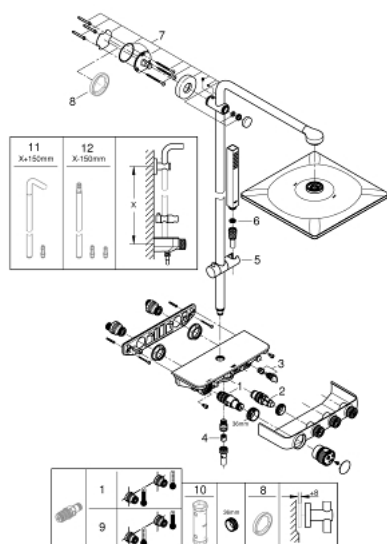

26 508 000 EUPHORIA SMARTCONTROL SYSTEM 310 CUBE COLONNE DE DOUCHE AVEC MITIGEUR THERMOSTATIQUE

PIÈCES DE RECHANGE, février 2019 – now

- 1: Élément thermostatique compact 1/2" (Numéro de commande 47439000)
- 2: Cartouche (Numéro de commande 48297000)
- 3: Clapet anti-retour (Numéro de commande 49069000)
- 4: Clapet anti-retour (Numéro de commande 08565000)
- 5: Curseur (Numéro de commande 48177000)
- 6: Filtre (Numéro de commande 0700200M)
- 7: Embout de barre (Numéro de commande 48279000)
- 8: Cale d'épaisseur (Numéro de commande 27180000)*
- 9: Cartouche GROHE TurboStat 1/2" (Numéro de commande 47175000)*
- 10: Clef (Numéro de commande 49059000)*
- 11: Colonne de douche (Numéro de commande 48497000)*
- 12: Colonne de douche (Numéro de commande 48498000)*

* Accessoires en option