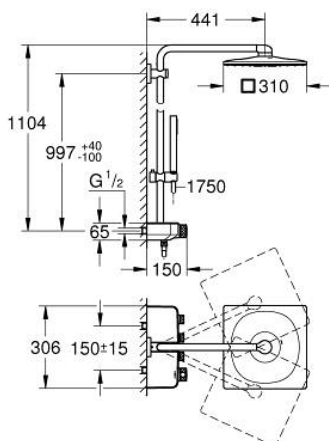

26 508 000 EUPHORIA SMARTCONTROL SYSTEM 310 CUBE COLONNE DE DOUCHE AVEC MITIGEUR THERMOSTATIQUE

DESCRIPTION DU PRODUIT

- Couleur: chromé
- bras de douche de 450 mm orientable horizontalement
- fixation supérieure réglable en hauteur pour ajustement sur des trous existants
- thermostatique SmartControl
- douche de tête Rainshower SmartActive 310 Cube
- types de jets : GROHE PureRain, ActiveRain
- débit maximum à 3 bars : 20 l/min
- douchette Euphoria Cube (27 699)
- débit maximum à 3 bars : 16 l/min
- réglable en hauteur par élément coulissant
- flexible Silverflex 1750 mm 1/2" x 1/2" (28 388)
- GROHE DreamSpray jet parfaitement uniforme
- GROHE CoolTouch pas de risque de brûlure
- GROHE TurboStat régulation thermostatique quasi-instantanée
- GROHE ProGrip avec surface moletée
- GROHE LongLife finition durable
- GROHE SafeStop butée à 38°
- GROHE SafeStop Plus limiteur de température en option à 43°C inclus
- bouton poussoir SmartControl pour ON-OFF, tourner pour régler le débit
- porte-savon GROHE EasyReach intégré
- procédé anti-calcaire GROHE SpeedClean
- conduits d'eau internes, longévité maximale
- TwistStop système anti-torsion
- convenable pour chauffe-eau instantané à partir de 18 kW/h
- débit minimum nécessaire 5 l/min