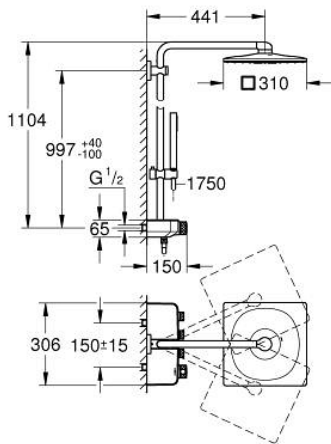

## EUPHORIA SMARTCONTROL SYSTEM 310 CUBE 26 508 000

وصف المنتج:

• اللون: كروم

• ذراع دش 450 ملم أفقية

• الفتحات المحفورة الموجودة

• المقبض العلوي قابل للتعديل من أجل الحد الأدنى من التبني مع

• ترموستات SmartControl المكشوف

• رأس دش Rainshower SmartActive 310 Cube

• spray patterns: GROHE PureRain, ActiveRain

• maximum flow rate (at 3 bar): 20 l/min

• دش يدوي Euphoria Cube Stick (27 699)

• maximum flow rate (at 3 bar): 16 l/min

• قابل لتعديل الارتفاع بعنصر منزلق

• خرطوم دش Silverflex 1750 ملم (28 388)

• تقنية GROHE DreamSpray لنمط رشاش مثالي

• GROHE CoolTouch لا يوجد خطر من سخونة الماء

• القلب المصغر GROHE TurboStat بالعنصر الحراري الشمعي

9: قلب GROHE TurboStat 1/2 بوصة\* (47175000 رقم\* الطلب:-).

10: موسع مقبس\* (49059000 رقم\* الطلب:-).

11: أنبوب شاور سيستم للتركيب العكسي\* (48497000 رقم\* الطلب:-).

12: أنبوب شاور سيستم للتركيب العكسي\* (48498000 رقم\* الطلب:-).