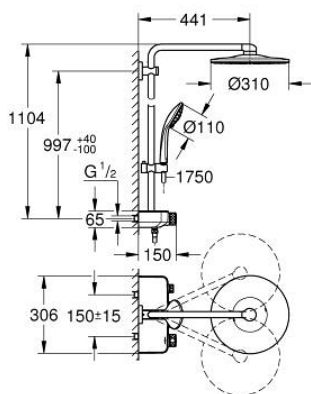

### DESCRIPTION DU PRODUIT

- Couleur: cool sunrise brossé
- bras de douche de 450 mm orientable horizontalement
- fixation supérieure réglable en hauteur pour ajustement sur des trous existants
- thermostatique SmartControl
- permet le changement entre:
  - douche de tête Rainshower SmartActive 310
  - types de jets : GROHE PureRain, ActiveRain
  - débit maximum à 3 bars : 20 l/min
  - douchette Euphoria 110 Massage, blanche
  - types de jets : Rain, SmartRain, Massage
  - débit maximum à 3 bars : 16 l/min
  - réglable en hauteur par élément coulissant
  - flexible Silverflex 1750 mm 1/2" x 1/2" (28 388)
- GROHE DreamSpray jet parfaitement uniforme
- finition GROHE LongLife
- GROHE CoolTouch pas de risque de brûlure
- GROHE TurboStat régulation thermostatique quasi-instantanée
- GROHE ProGrip avec surface moletée
- GROHE SafeStop butée à 38°
- GROHE SafeStop Plus limiteur de température en option à 43°C inclus
- bouton poussoir SmartControl pour ON-OFF, tourner pour régler le débit
- porte-savon GROHE EasyReach intégré
- procédé anti-calcaire GROHE SpeedClean
- conduits d'eau internes, longévité maximale
- TwistStop système anti-torsion
- convenable pour chauffe-eau instantané à partir de 18 kW/h
- débit minimum nécessaire 5 l/min

### PIÈCES DE RECHANGE, septembre 2018 – now

- 1: Élément thermostatique compact 1/2" (Numéro de commande 47439000)
- 2: Cartouche (Numéro de commande 48297000)
- 3: Clapet anti-retour (Numéro de commande 49069000)
- 4: Clapet anti-retour (Numéro de commande 08565000)
- 5: Curseur (Numéro de commande 48177GN0)
- 6: Filtre (Numéro de commande 0700200M)
- 7: Embout de barre (Numéro de commande 48279GN0)
- 9: Cartouche GROHE TurboStat 1/2" (Numéro de commande 47175000)\*
- 10: Clef (Numéro de commande 49059000)\*