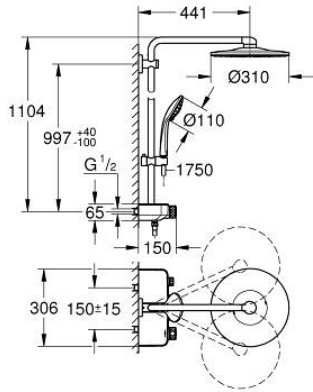

EUPHORIA SMARTCONTROL SYSTEM 310 26 507 GN0 شاور سيستم بالترموستات للتثبيت الحائطي

وصف المنتج

- اللون: brushed cool sunrise
- ذراع دش 450 ملم أفقية
- الفتحات المحفورة الموجودة
- المقبض العلوي قابل للتعديل من أجل الحد الأدنى من التبيني مع
- ترموستات SmartControl المكشوف
- يسمح بالتغيير بين:
- رأس دش Rainshower SmartActive 310
- spray patterns: GROHE PureRain, ActiveRain
- maximum flow rate (at 3 bar): 20 l/min
- دش يدوي Euphoria 110 Massage، لوحة الرذاذ بيضاء
- spray patterns: Rain, SmartRain, Massage
- maximum flow rate (at 3 bar): 16 l/min
- قابل لتعديل الارتفاع بعنصر منزلق
- خرطوم دُش Silverflex 1750 ملم (28 388)
- تقنية GROHE DreamSpray لنمط رشاش مثالي
- طلاء GROHE LongLife
- GROHE CoolTouch لا يوجد خطر من سخونة الماء
- القلب المصغر GROHE TurboStat بالعنصر الحراري الشمعي
- GROHE ProGrip بهيكل متعرج
- GROHE SafeStop عند 38 درجة مئوية
- محدد درجة الحرارة GROHE SafeStop Plus الاختياري عند 43 درجة مئوية مدرج
- من GROHE EcoJoy إلى تدفق كامل
- GROHE SmartControl اضغط لتشغيل/الإيقاف، أدر لتعديل المقدار
- صينية الدش المدمجة GROHE EasyReach
- نظام منع التكلسات GROHE SpeedClean
- دليل Inner WaterGuide لحياة أطول
- TwistStop لمنع التواء الخرطوم
- ملائم للسخانات الفورية من 18 كيلووات/س
- الحد الأدنى لمعدل التدفق 5 ل/دقيقة

EUPHORIA SMARTCONTROL SYSTEM 310 26 507 GN0 شاور سيستم بالترموستات للتثبيت الحائطي

الآن - 2018 رجم تبس، قِطْعُ الغيارِ

1: قلب مضغوط ترموستاتي 1/2 بوصة (47439000 رقم الطلب).

2: خرطوشة (48297000 رقم الطلب).

3: صمام مانع للإرجاع (49069000 رقم الطلب).

4: صمام مانع للإرجاع (08565000 رقم الطلب).

5: عنصر انزلاق (48177GN0 رقم الطلب).

6: مصفاة غبار (0700200M رقم الطلب).

7: حامل عامود دش (48279GN0 رقم الطلب).

9: قلب GROHE TurboStat 1/2 بوصة* (47175000 رقم الطلب).