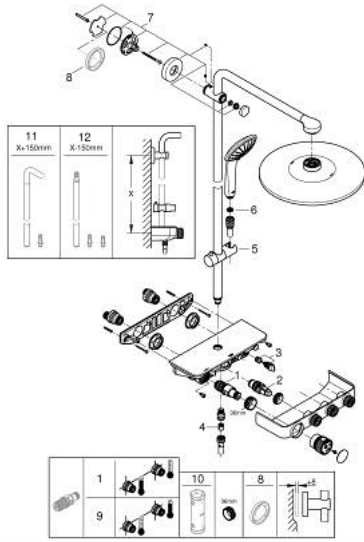

EUPHORIA SMARTCONTROL SYSTEM 310 26 507 GN0 شاور سيستم بالترموستات للتثبيت الحائطي

وصف المنتج

- اللون: brushed cool sunrise
- ذراع دش 450 ملم أفقية
- الفتحات المحفورة الموجودة
- المقبض العلوي قابل للتعديل من أجل الحد الأدنى من التبيني مع
- ترموستات SmartControl المكشوف
- يسمح بالتغيير بين:
- رأس دش Rainshower SmartActive 310
- spray patterns: GROHE PureRain, ActiveRain
- maximum flow rate (at 3 bar): 20 l/min
- دش يدوي Euphoria 110 Massage، لوحة الرذاذ بيضاء
- spray patterns: Rain, SmartRain, Massage
- maximum flow rate (at 3 bar): 16 l/min
- قابل لتعديل الارتفاع بعنصر منزلق
- خرطوم دُش Silverflex 1750 ملم (28 388)
- تقنية GROHE DreamSpray لنمط رشاش مثالي
- طلاء GROHE LongLife
- GROHE CoolTouch لا يوجد خطر من سخونة الماء
- القلب المصغر GROHE TurboStat بالعنصر الحراري الشمعي
- GROHE ProGrip بهيكل متعرج
- GROHE SafeStop عند 38 درجة مئوية
- محدد درجة الحرارة GROHE SafeStop Plus الاختياري عند 43 درجة مئوية مدرج
- من GROHE EcoJoy إلى تدفق كامل
- GROHE SmartControl اضغط لتشغيل/الإيقاف، أدر لتعديل المقدار
- صينية الدش المدمجة GROHE EasyReach
- نظام منع التكلسات GROHE SpeedClean
- دليل Inner WaterGuide لحياة أطول
- TwistStop لمنع التواء الخرطوم
- ملائم للسخانات الفورية من 18 كيلووات/س
- الحد الأدنى لمعدل التدفق 5 ل/دقيقة

EUPHORIA SMARTCONTROL SYSTEM 310 26 507 GN0 شاور سيستم بالترموستات للتثبيت الحائطي

الآن - 2018 رجم تبس، قِطْعُ الغيارِ

1: قلب مضغوط ترموستاتي 1/2 بوصة (47439000 رقم الطلب).

2: خرطوشة (48297000 رقم الطلب).

3: صمام مانع للإرجاع (49069000 رقم الطلب).

4: صمام مانع للإرجاع (08565000 رقم الطلب).

5: عنصر انزلاق (48177GN0 رقم الطلب).

6: مصفاة غبار (0700200M رقم الطلب).

7: حامل عامود دش (48279GN0 رقم الطلب).

9: قلب GROHE TurboStat 1/2 بوصة* (47175000 رقم الطلب).