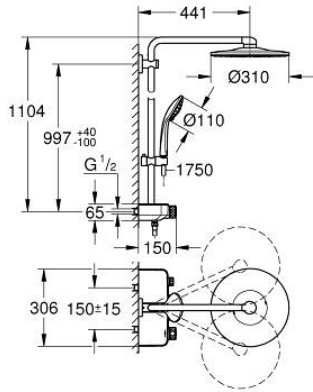

## EUPHORIA SMARTCONTROL SYSTEM 310 26 507 DC0 شاور سيستم بالترموستات للتثبيت الحائطي

### وصف المنتج

- اللون: supersteel
- ذراع دش 450 ملم أفقية
- الفتحات المحفورة الموجودة
- المقبض العلوي قابل للتعديل من أجل الحد الأدنى من التبيّن مع
- ترموستات SmartControl المكشوف
- يسمح بالتغيير بين:
- رأس دش Rainshower SmartActive 310
- spray patterns: GROHE PureRain, ActiveRain
- maximum flow rate (at 3 bar): 20 l/min
- دش يدوي Euphoria 110 Massage، لوحة الرذاذ بيضاء
- spray patterns: Rain, SmartRain, Massage
- maximum flow rate (at 3 bar): 16 l/min
- قابل لتعديل الارتفاع بعنصر منزلق
- خرطوم دُش Silverflex 1750 ملم (28 388)
- تقنية GROHE DreamSpray لنمط رشاش مثالي
- طلاء GROHE LongLife
- GROHE CoolTouch لا يوجد خطر من سخونة الماء
- القلب المصغر GROHE TurboStat بالعنصر الحراري الشمعي
- GROHE ProGrip بهيكل متعرج
- GROHE SafeStop عند 38 درجة مئوية
- محدد درجة الحرارة GROHE SafeStop Plus الاختياري عند 43 درجة مئوية مدرج
- من GROHE EcoJoy إلى تدفق كامل
- GROHE SmartControl اضغط للتشغيل/الإيقاف، أدر لتعديل المقدار
- صينية الدش المدمجة GROHE EasyReach
- نظام منع التكلسات GROHE SpeedClean
- دليل Inner WaterGuide لحياة أطول
- TwistStop لمنع التواء الخرطوم
- ملائم للسخانات الفورية من 18 كيلووات/س
- الحد الأدنى لمعدل التدفق 5 ل/دقيقة

## EUPHORIA SMARTCONTROL SYSTEM 310 26 507 DC0 شاور سيستم بالترموستات للتثبيت الحائطي

2021 ريم فون - 2018 وي لوي, قطع الغيار

1: قلب مضغوط ترموستاتي 1/2 بوصة (47439000 رقم الطلب).

2: خرطوشة (48297000 رقم الطلب).