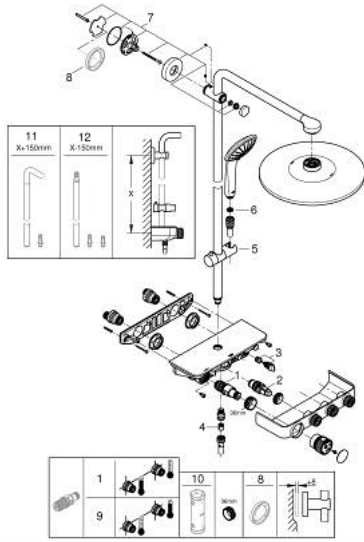

## EUPHORIA SMARTCONTROL SYSTEM 310 26 507 DC0 شاور سيستم بالترموستات للتثبيت الحائطي

### وصف المنتج

- اللون: supersteel
- ذراع دش 450 ملم أفقية
- الفتحات المحفورة الموجودة
- المقبض العلوي قابل للتعديل من أجل الحد الأدنى من التبيّن مع
- ترموستات SmartControl المكشوف
- يسمح بالتغيير بين:
- رأس دش Rainshower SmartActive 310
- spray patterns: GROHE PureRain, ActiveRain
- maximum flow rate (at 3 bar): 20 l/min
- دش يدوي Euphoria 110 Massage، لوحة الرذاذ بيضاء
- spray patterns: Rain, SmartRain, Massage
- maximum flow rate (at 3 bar): 16 l/min
- قابل لتعديل الارتفاع بعنصر منزلق
- خرطوم دُش Silverflex 1750 ملم (28 388)
- تقنية GROHE DreamSpray لنمط رشاش مثالي
- طلاء GROHE LongLife
- GROHE CoolTouch لا يوجد خطر من سخونة الماء
- القلب المصغر GROHE TurboStat بالعنصر الحراري الشمعي
- GROHE ProGrip بهيكل متعرج
- GROHE SafeStop عند 38 درجة مئوية
- محدد درجة الحرارة GROHE SafeStop Plus الاختياري عند 43 درجة مئوية مدرج
- من GROHE EcoJoy إلى تدفق كامل
- GROHE SmartControl اضغط للتشغيل/الإيقاف، أدر لتعديل المقدار
- صينية الدش المدمجة GROHE EasyReach
- نظام منع التكلسات GROHE SpeedClean
- دليل Inner WaterGuide لحياة أطول
- TwistStop لمنع التواء الخرطوم
- ملائم للسخانات الفورية من 18 كيلووات/س
- الحد الأدنى لمعدل التدفق 5 ل/دقيقة

## EUPHORIA SMARTCONTROL SYSTEM 310 26 507 DC0 شاور سيستم بالترموستات للتثبيت الحائطي

2021 ريم فون - 2018 وي لوي, قطع الغيار

1: قلب مضغوط ترموستاتي 1/2 بوصة (47439000 رقم الطلب).

2: خرطوشة (48297000 رقم الطلب).

3: صمام مانع للإرجاع (49069000 رقم الطلب).

4: صمام مانع للإرجاع (08565000 رقم الطلب).

5: عنصر انزلاق (48177DC0 رقم الطلب).

6: مصفاة غبار (0700200M رقم الطلب).

7: حامل عامود دش (48279DC0 رقم الطلب).

9: قلب GROHE TurboStat 1/2 بوصة\* (47175000 رقم الطلب).