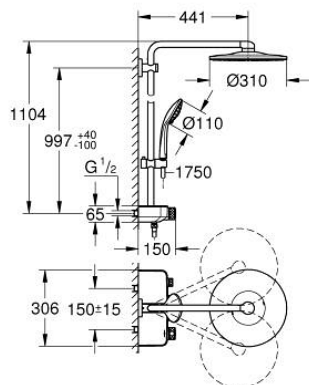

### DESCRIPTION DU PRODUIT

- Couleur: chromé
- bras de douche de 450 mm orientable horizontalement
- fixation supérieure réglable en hauteur pour ajustement sur des trous existants
- thermostatique SmartControl
- douche de tête Rainshower SmartActive 310
- types de jets : GROHE PureRain, ActiveRain
- débit maximum à 3 bars : 20 l/min
- douchette Euphoria 110 Massage, blanche (27 221 001)
- débit maximum à 3 bars : 16 l/min
- réglable en hauteur par élément coulissant
- flexible Silverflex 1750 mm 1/2" x 1/2" (28 388)
- GROHE DreamSpray jet parfaitement uniforme
- GROHE LongLife finition durable
- GROHE CoolTouch pas de risque de brûlure
- GROHE TurboStat régulation thermostatique quasi-instantanée
- GROHE ProGrip avec surface moletée
- GROHE SafeStop butée à 38°
- GROHE SafeStop Plus limiteur de température en option à 43°C inclus
- bouton poussoir SmartControl pour ON-OFF, tourner pour régler le débit
- porte-savon GROHE EasyReach intégré
- procédé anti-calcaire GROHE SpeedClean
- conduits d'eau internes, longévité maximale
- TwistStop système anti-torsion
- convenable pour chauffe-eau instantané à partir de 18 kW/h
- débit minimum nécessaire 5 l/min

### PIÈCES DE RECHANGE, février 2019 – now

- 1: Élément thermostatique compact 1/2" (Numéro de commande 47439000)
- 2: Cartouche (Numéro de commande 48297000)
- 3: Clapet anti-retour (Numéro de commande 49069000)
- 4: Clapet anti-retour (Numéro de commande 08565000)
- 5: Curseur (Numéro de commande 48177000)
- 6: Filtre (Numéro de commande 0700200M)
- 7: Embout de barre (Numéro de commande 48279000)
- 8: Cale d'épaisseur (Numéro de commande 27180000)\*
- 9: Cartouche GROHE TurboStat 1/2" (Numéro de commande 47175000)\*
- 10: Clef (Numéro de commande 49059000)\*
- 11: Colonne de douche (Numéro de commande 48497000)\*
- 12: Colonne de douche (Numéro de commande 48498000)\*