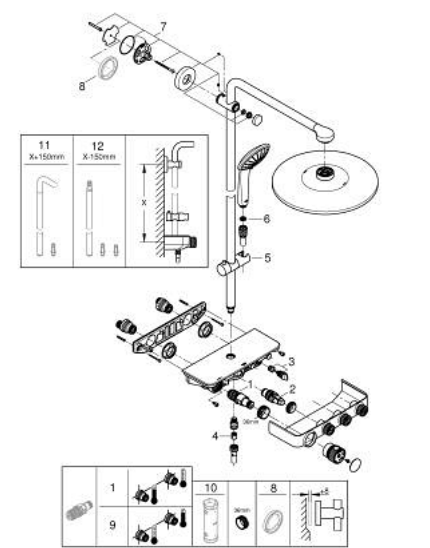

### DESCRIPTION DU PRODUIT

- Couleur: chromé
- bras de douche de 450 mm orientable horizontalement
- fixation supérieure réglable en hauteur pour ajustement sur des trous existants
- thermostatique SmartControl
- douche de tête Rainshower SmartActive 310
- types de jets : GROHE PureRain, ActiveRain
- débit maximum à 3 bars : 20 l/min
- douchette Euphoria 110 Massage, blanche (27 221 001)
- débit maximum à 3 bars : 16 l/min
- réglable en hauteur par élément coulissant
- flexible Silverflex 1750 mm 1/2" x 1/2" (28 388)
- GROHE DreamSpray jet parfaitement uniforme
- GROHE LongLife finition durable
- GROHE CoolTouch pas de risque de brûlure
- GROHE TurboStat régulation thermostatique quasi-instantanée
- GROHE ProGrip avec surface moletée
- GROHE SafeStop butée à 38°
- GROHE SafeStop Plus limiteur de température en option à 43°C inclus
- bouton poussoir SmartControl pour ON-OFF, tourner pour régler le débit
- porte-savon GROHE EasyReach intégré
- procédé anti-calcaire GROHE SpeedClean
- conduits d'eau internes, longévité maximale
- TwistStop système anti-torsion
- convenable pour chauffe-eau instantané à partir de 18 kW/h
- débit minimum nécessaire 5 l/min

### PIÈCES DE RECHANGE, février 2019 – now

- 1: Élément thermostatique compact 1/2" (Numéro de commande 47439000)
- 2: Cartouche (Numéro de commande 48297000)
- 3: Clapet anti-retour (Numéro de commande 49069000)
- 4: Clapet anti-retour (Numéro de commande 08565000)
- 5: Curseur (Numéro de commande 48177000)
- 6: Filtre (Numéro de commande 0700200M)
- 7: Embout de barre (Numéro de commande 48279000)
- 8: Cale d'épaisseur (Numéro de commande 27180000)\*
- 9: Cartouche GROHE TurboStat 1/2" (Numéro de commande 47175000)\*
- 10: Clef (Numéro de commande 49059000)\*
- 11: Colonne de douche (Numéro de commande 48497000)\*
- 12: Colonne de douche (Numéro de commande 48498000)\*