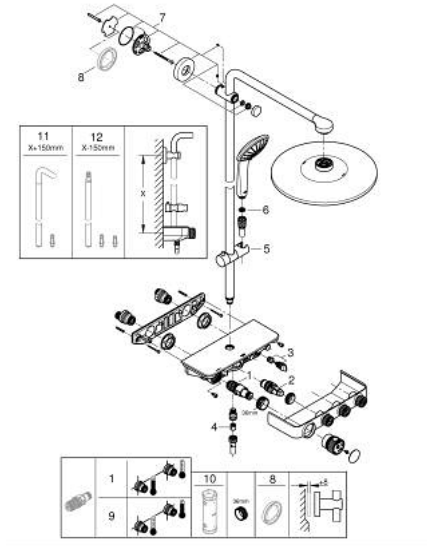

• GROHE SmartControl اضغط لتشغيل/الإيقاف، أدر لتعديل المقدار

• صينية الدش المدمجة GROHE EasyReach

• نظام منع التكدسات GROHE SpeedClean

• دليل Inner WaterGuide لحياة أطول

• TwistStop لمنع التواء الخرطوم

• ملائم للسحانات الفورية من 18 كيلووات/س

• الحد الأدنى لمعدل التدفق 5 ل/دقيقة

EUPHORIA SMARTCONTROL SYSTEM 310 26 507 000 شاور سيستم بالترموستات للتثبيت الحائطي

الآن - 2019 رياربف, قطع الغيار:

1: قلب مضغوط ترموستاتي 1/2 بوصة (47439000 رقم الطلب).

8: قرص تعويض* (27180000 رقم الطلب).

9: قلب GROHE TurboStat 1/2 بوصة* (47175000 رقم الطلب).

10: موسع مقبس* (49059000 رقم الطلب).

11: أنبوب شاور سيستم للتركيب العكسي* (48497000 رقم الطلب).

12: أنبوب شاور سيستم للتركيب العكسي* (48498000 رقم الطلب).