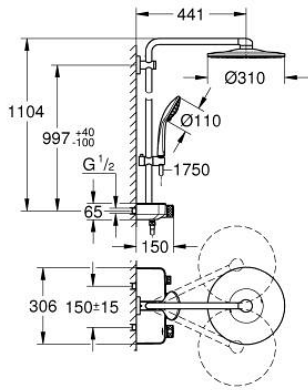

EUPHORIA SMARTCONTROL SYSTEM 310 26 507 000 شاور سيستم بالترموستات للتثبيت الحائطي

وصف المنتج

• اللون: كروم

• ذراع دش 450 ملم أفقية

الفتحات المحفورة الموجودة

• المقبض العلوي قابل للتعديل من أجل الحد الأدنى من التبني مع

• ترموستات SmartControl المكشوف

• رأس دش Rainshower SmartActive 310

• spray patterns: GROHE PureRain, ActiveRain

• maximum flow rate (at 3 bar): 20 l/min

• الدش اليدوي Euphoria 110 Massage، لوح رذاذ أبيض (27 221 001)

• maximum flow rate (at 3 bar): 16 l/min

• قابل لتعديل الارتفاع بعنصر منزلق

• خرطوم دوش Silverflex 1750 ملم (28 388)

• تقنية GROHE DreamSpray لنمط رشاش مثالي

• طلاء كروم GROHE LongLife

• GROHE CoolTouch لا يوجد خطر من سخونة الماء