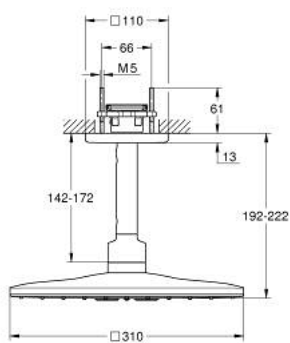

## 26 481 MS0 RAINSHOWER SMARTACTIVE 310 CUBE SET DOUCHE DE TÊTE BRAS 400 MM, 2 JETS

### DESCRIPTION DU PRODUIT

- Couleur: satin steel
- douche de tête Rainshower SmartActive 310 Cube
- types de jets : GROHE PureRain, ActiveRain
- bras de douche plafonnier 142 mm
- GROHE DreamSpray jet parfaitement uniforme
- finition GROHE LongLife
- procédé anti-calcaire GROHE SpeedClean
- conduits d'eau internes, longévité maximale
- corps encastré 26 483 ou 26 484 à commander séparément