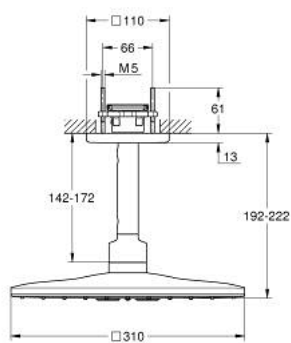

26 481 MG0 RAINSHOWER SMARTACTIVE 310 CUBE SET DOUCHE DE TÊTE BRAS 400 MM, 2 JETS

DESCRIPTION DU PRODUIT

- Couleur: satin graphite
- douche de tête Rainshower SmartActive 310 Cube
- types de jets : GROHE PureRain, ActiveRain
- bras de douche plafonnier 142 mm
- GROHE DreamSpray jet parfaitement uniforme
- finition GROHE LongLife
- procédé anti-calcaire GROHE SpeedClean
- conduits d'eau internes, longévité maximale
- corps encastré 26 483 ou 26 484 à commander séparément